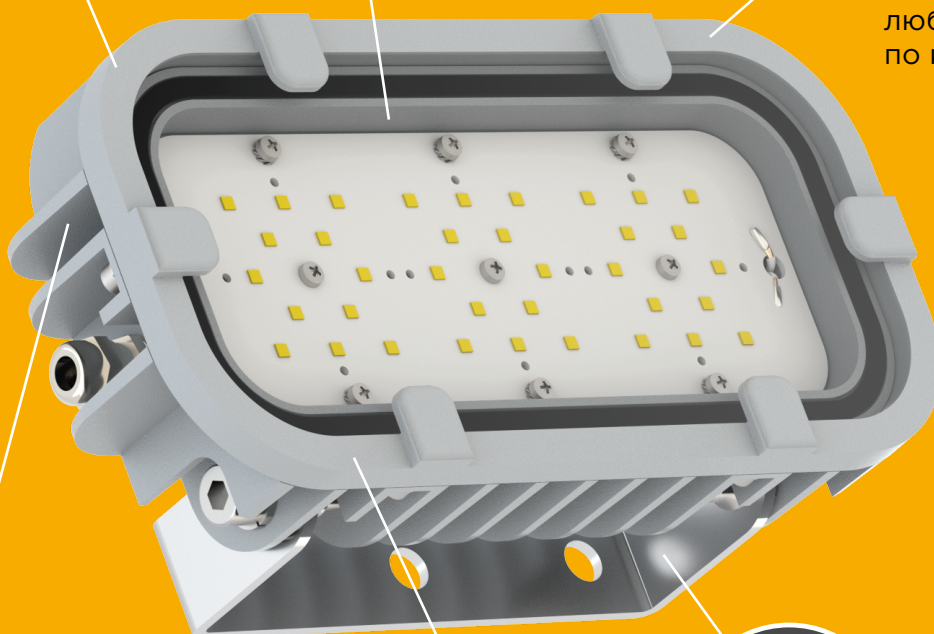

СВЕТОДИОДНЫЙ СВЕТИЛЬНИК FWL 31-21-850-C120

В конструкции корпуса отсутствуют пластиковые детали

Рассеиватель из сверхпрочного закаленного стекла

Возможность покраски корпуса в любой цвет по каталогу RAL

Возможность взрывозащищенного исполнения

Кронштейн в нержавеющей исполнении

Высокогерметичный корпус

cos φ
0,96

NICHIA
LED

CRI
>80

IP 66

132
Лм/Вт

5
лет
гарантии

Предназначен для архитектурной подсветки фасадов зданий, мостов, памятников, садово-паркового освещения, а также для освещения различных помещений.

ФЕРЕКС

СВЕТОДИОДНЫЙ СВЕТИЛЬНИК FWL 31-21-850-C120

КОРПУС

Сплав алюминия с полимерным покрытием.
Повышенная механическая прочность
светильника.

РАСSEИВАТЕЛЬ

Закалённое стекло.
В исполнении с вторичной оптикой:
оптика (ПММА) + закалённое стекло.

ИСТОЧНИК СВЕТА

Высокоэффективные светодиоды NICHIA.