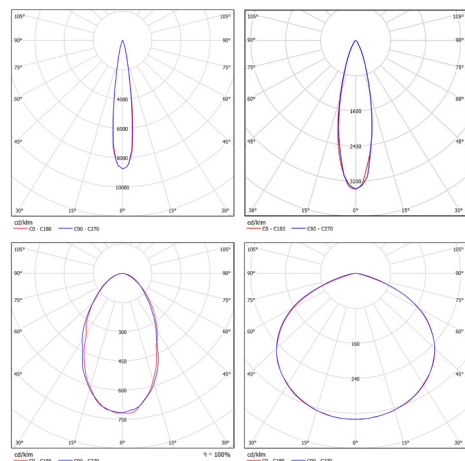

СВЕТОДИОДНЫЙ СВЕТИЛЬНИК FWL 31-21-850-C120

КОРПУС

Сплав алюминия с полимерным покрытием.
Повышенная механическая прочность
светильника.

РАСSEИВАТЕЛЬ

Закалённое стекло.
В исполнении с вторичной оптикой:
оптика (ПММА) + закалённое стекло.

ИСТОЧНИК СВЕТА

Высокоэффективные светодиоды NICHIA.

КРЕПЛЕНИЕ

Поворотный кронштейн.

ТЕХНИЧЕСКИЕ ХАРАКТЕРИСТИКИ

Потребляемая мощность	21 Вт
Световой поток светильника	2 770* Лм
Кривая силы света	C120-косинусная 120°
Степень защиты корпуса	IP66
Температура эксплуатации	-40 ÷ +50 °C
Вид климатического исполнения	У1
Габариты	214x107x56 мм
Вес	1,5 кг
Гарантийный срок	5 лет

* Для КСС C120-косинусная 120°.
Возможно исполнение с другими типами КСС

ФЕРЕКС
светодиодные решения

PROMLAMP.RU
ПРОМЛАМП
ОФИЦИАЛЬНЫЙ ДИСТРИБЬЮТОР
ФЕРЕКС