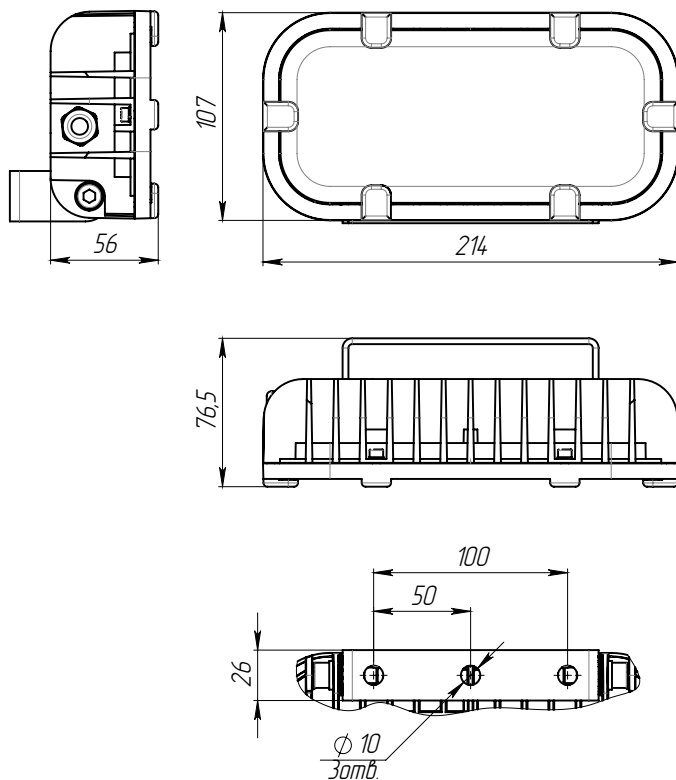

СВЕТОДИОДНЫЙ СВЕТИЛЬНИК FWL 31-21-850-C120

КОРПУС

Сплав алюминия с полимерным покрытием.
Повышенная механическая прочность
светильника.

РАСSEИВАТЕЛЬ

Закалённое стекло.
В исполнении с вторичной оптикой:
оптика (ПММА) + закалённое стекло.

ИСТОЧНИК СВЕТА

Высокоэффективные светодиоды NICHIA.

КРЕПЛЕНИЕ

Поворотный кронштейн.

ТЕХНИЧЕСКИЕ ХАРАКТЕРИСТИКИ

Потребляемая мощность	21 Вт
Световой поток светильника	2 770* Лм
Кривая силы света	C120-косинусная 120°
Степень защиты корпуса	IP66
Температура эксплуатации	-40 ÷ +50 °C
Вид климатического исполнения	У1
Габариты	214x107x56 мм
Вес	1,5 кг
Гарантийный срок	5 лет

* Для КСС C120-косинусная 120°.
Возможно исполнение с другими типами КСС

ФЕРЕКС
светодиодные решения

PROMLAMP.RU
ПРОМЛАМП
ОФИЦИАЛЬНЫЙ ДИСТРИБЬЮТОР
ФЕРЕКС